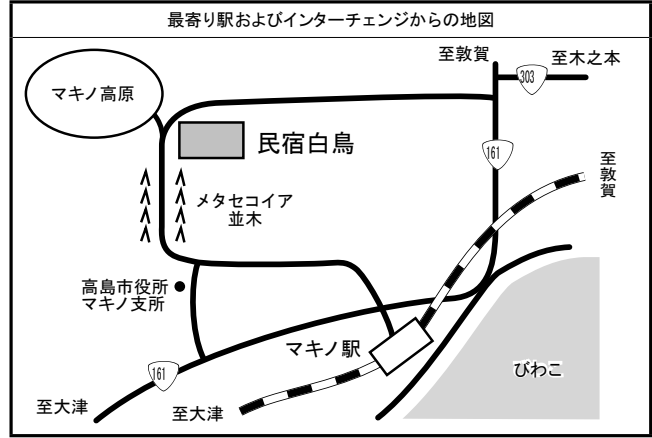

宿舎名	ふりがな みんしゆく はくちょう 民宿 白鳥		
住所	〒520-1836 滋賀県高島市マキノ町牧野191番地1		
TEL		FAX	
営業期間	通年営業・一部休業	生協担当者	青谷 喜代司

県名	滋賀	地区	(湖西)マキノ町	67
旅館業法に基づく営業許可	ホテル・旅館・簡易宿所			
改正消防法令に基づく表示	優・防火セイフティ・適・対象外			
旅館賠償保険	加入・未加入			
予約先	TEL	FAX		

交通	●鉄道または長距離バス最終下車 (JR・私鉄)			
	JR湖西線	マキノ 駅下車・車	10分	
	マキノ高原 行 マキノ高原民宿村 バス停下車・徒歩		1分	
	●下車駅よりタクシー利用の場合			
	所要時間	時間	分・料金	円
	●飛行機で			
	●車で 吹田JCTより京都東I.C.~湖西道路経由または一宮JCTより北陸道 木之本I.C.経由			
送迎	予約	要	不要	
	JRマキノ 駅より	無料	有料	約10分
駐車場	普通	30台・大台	(無料・有料1,000円(税込))	予約要・不要
	バス	2台	(無料・有料3,000円(税込))	予約要・不要